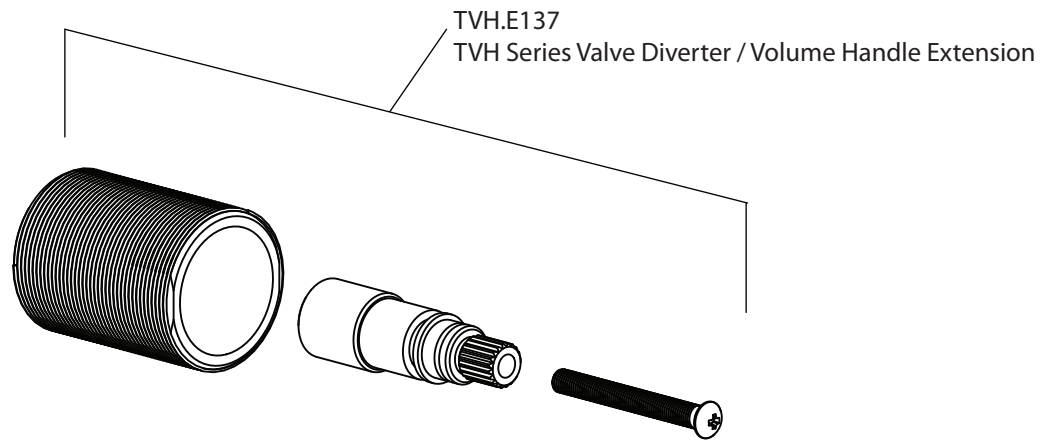

# Product Parts Breakdown

▲ Specify Finish

**isenberg**  
innovation+design

TVH.4101E

Ver 2.53