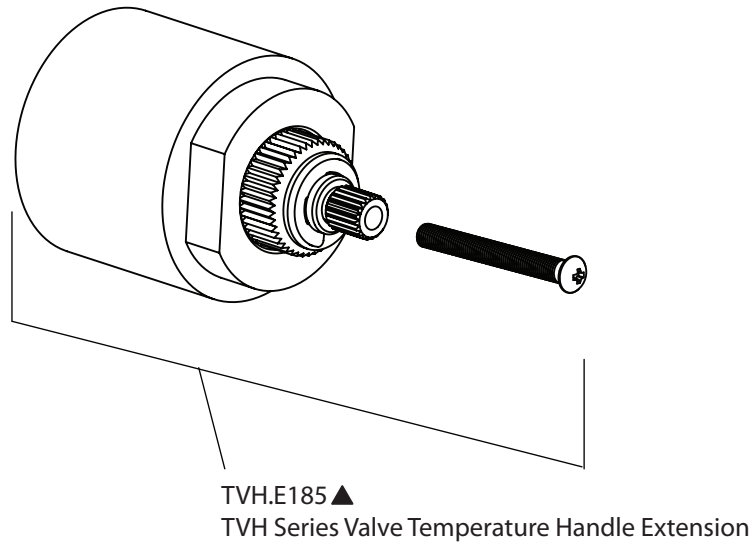

# Product Parts Breakdown

▲ Specify Finish

**isenberg**  
innovation+design

TVH.4101E

Ver 2.53